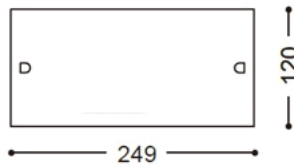

RANDI

1500.-

DIA 120x249 mm. H 135 mm.

2x E27 MAX. LED 13W

IP 54

Black
Aluminium body
PC diffuser