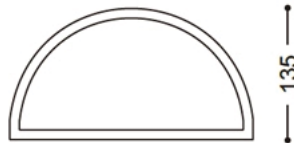

RANDI

1500.-

DIA 120x249 mm. H 135 mm.

2x E27 MAX. LED 13W

IP 54

Black
Aluminium body
PC diffuser