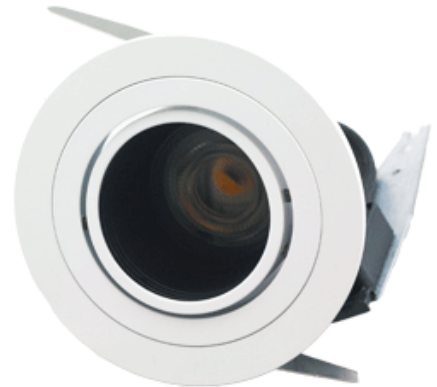

## LED GU10 7W

400.-

2700K, 3000K, 4000K, 6000K

**EPISTAR CHIP LED 7W 560lm**

15° 24° 60°

- Aluminium Body
- Non-Dim
- Dimmable ( Optional )

## HYBRID-RM

600.-

DIA 95 mm. H 108 mm.

MR16x1/ GU10  
Sand white trim

IP 20

- Fully adjustable
- Black reflector (anti glare)
- Accessories : Honeycomb, Frosted glass
- Clear glass