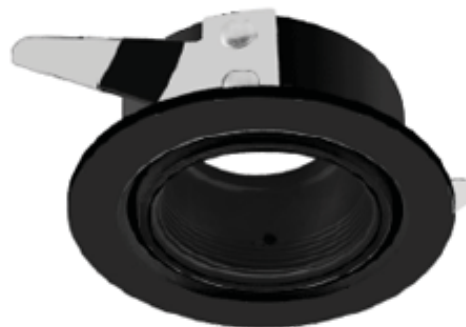

### ALIS-RB MR11

350.-

DIA 65 mm. H 28 mm.

 LED Module MR11  
 Matt black trim

**IP 20**

 Adjustable  
Matt black reflector

DOWNLIGHT