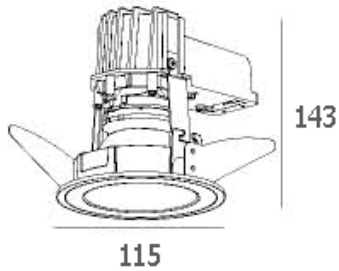

## SELENA-A

950.-

DIA 115 mm. H 143 mm.

MR16x1  
Sand white trim

IP 20

Adjustable  
Shiny reflector