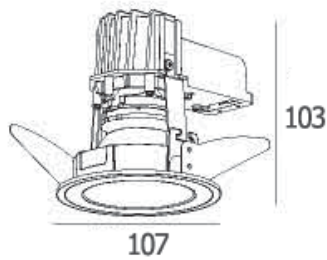

## WINK-A

600.-

DIA 107 mm. H 103 mm.

MR16x1  
Matt white trim

IP 20

Adjustable  
Shiny reflector