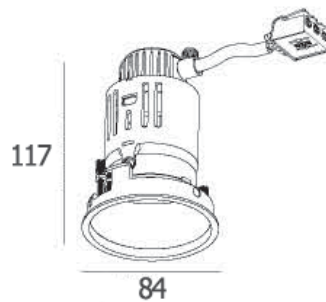

## SELENA-A

950.-

DIA 115 mm. H 143 mm.

MR16x1  
Sand white trim

IP 20

Adjustable  
Shiny reflector