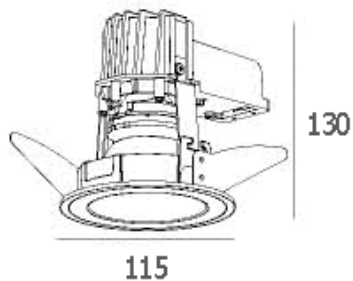

## SELENA-B

950.-

DIA 115 mm. H 130 mm.

MR16x1  
Sand white trim

IP 20

Fixed  
Shiny reflector