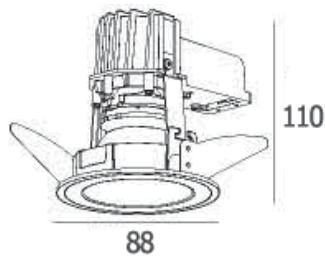

TOMI-D

600.-

DIA 88 mm. H 110 mm.

MR16x1
 Sand white trim

IP 20

Adjustable
Matt black reflector